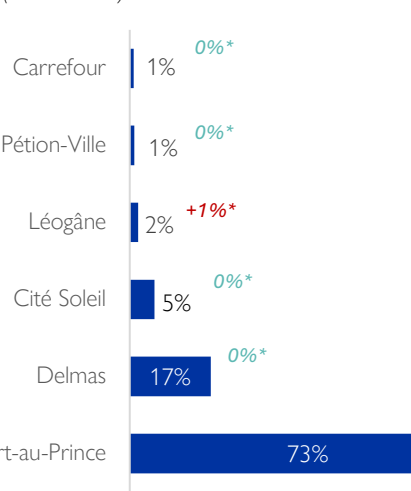

Les évaluations des sites sont réalisées à travers des observations directes et des entretiens de groupe d'informateurs clés, constitués notamment de comités des personnes déplacées dans les sites. Les équipes de collecte de données, composées notamment de brigadiers (agents de terrain) de la Direction Générale de la Protection Civile (DGPC), visitent tous les sites accessibles et y interviewent les informateurs clés (en moyenne 3 informateurs clés par site). Les sites non accessibles à cause de contraintes sécuritaires sont évalués par téléphone. Les données de mars 2025 indiquent une légère diminution du nombre de sites, due à plusieurs attaques survenues dans différents quartiers de la capitale qui ont poussé à la fermeture d'une vingtaine de sites. Il est à souligner que ce rapport ne constitue pas une mise à jour holistique de la situation de déplacement en Haïti. Beaucoup plus de PDI sont accueillies hors des sites (en location ou en familles d'accueil.) La mise à jour holistique est faite à travers les rounds trimestriels dont le dernier est le [round 9](#). Ces mises à jour mensuelles sur les sites ont pour but d'orienter de manière plus régulière les interventions humanitaires continues dans les sites.

Carte 1 : Situation de déplacement dans les sites

Chiffres clés sur les PDIs dans les sites

Top 6 communes d'accueil des PDIs en site (% des PDIs)

Répartition démographique par sexe et par tranche d'âges

* Différence par rapport à février 2025

Carte 2 : Types de sites spontanés

Types de sites spontanés (Nombre des sites actifs)

* Différence par rapport à février 2025

Période de création de 119 sites actuellement actifs