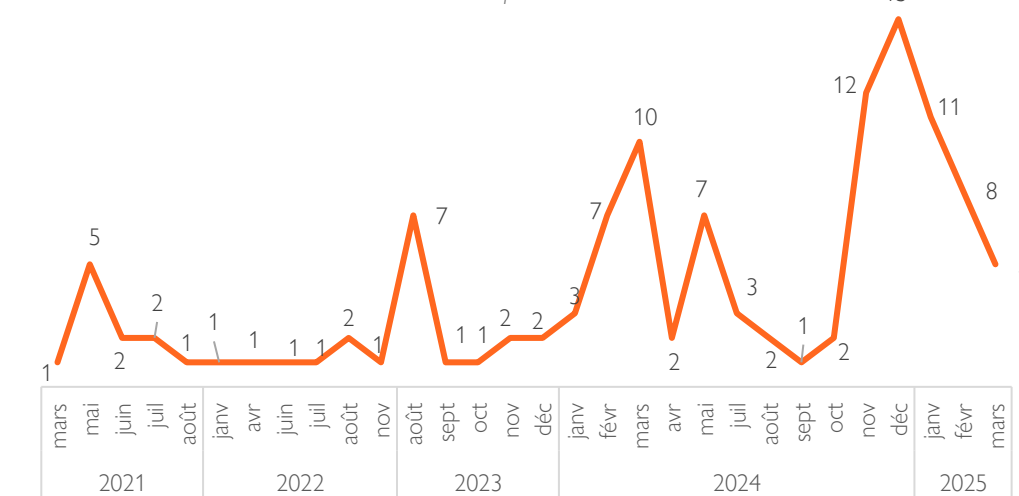

Les évaluations des sites sont réalisées à travers des observations directes et des entretiens de groupe d'informateurs clés, constitués notamment de comités des personnes déplacées dans les sites. Les équipes de collecte de données, composées notamment de brigadiers (agents de terrain) de la Direction Générale de la Protection Civile (DGPC), visitent tous les sites accessibles et y interviewent les informateurs clés (en moyenne 3 informateurs clés par site). Les sites non accessibles à cause de contraintes sécuritaires sont évalués par téléphone. Les données de mars 2025 indiquent une légère diminution du nombre de sites, due à plusieurs attaques survenues dans différents quartiers de la capitale qui ont poussé à la fermeture d'une vingtaine de sites. Il est à souligner que ce rapport ne constitue pas une mise à jour holistique de la situation de déplacement en Haïti. Beaucoup plus de PDI sont accueillies hors des sites (en location ou en familles d'accueil.) La mise à jour holistique est faite à travers les rounds trimestriels dont le dernier est le [round 9](#). Ces mises à jour mensuelles sur les sites ont pour but d'orienter de manière plus régulière les interventions humanitaires continues dans les sites.

Carte 1 : Situation de déplacement dans les sites

Chiffres clés sur les PDIs dans les sites

Top 6 communes d'accueil des PDIs en site (% des PDIs)

Répartition démographique par sexe et par tranche d'âges

* Différence par rapport à février 2025

Carte 2 : Types de sites spontanés

Types de sites spontanés (Nombre des sites actifs)

* Différence par rapport à février 2025

Période de création de 119 sites actuellement actifs