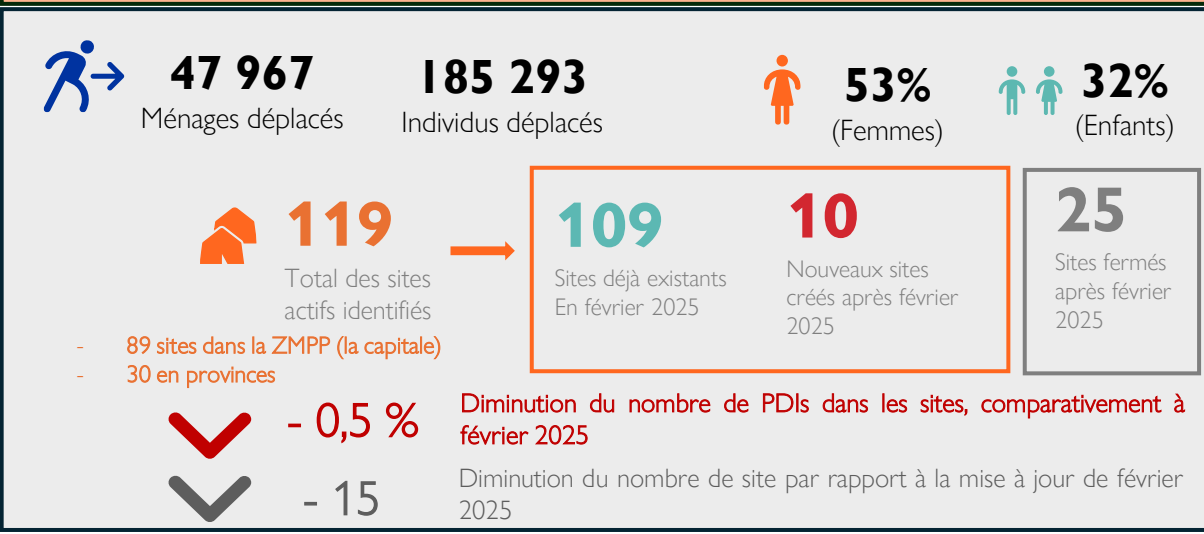

Les évaluations des sites sont réalisées à travers des observations directes et des entretiens de groupe d'informateurs clés, constitués notamment de comités des personnes déplacées dans les sites. Les équipes de collecte de données, composées notamment de brigadiers (agents de terrain) de la Direction Générale de la Protection Civile (DGPC), visitent tous les sites accessibles et y interviewent les informateurs clés (en moyenne 3 informateurs clés par site). Les sites non accessibles à cause de contraintes sécuritaires sont évalués par téléphone. Les données de mars 2025 indiquent une légère diminution du nombre de sites, due à plusieurs attaques survenues dans différents quartiers de la capitale qui ont poussé à la fermeture d'une vingtaine de sites. Il est à souligner que ce rapport ne constitue pas une mise à jour holistique de la situation de déplacement en Haïti. Beaucoup plus de PDI sont accueillies hors des sites (en location ou en familles d'accueil.) La mise à jour holistique est faite à travers les rounds trimestriels dont le dernier est le [round 9](#). Ces mises à jour mensuelles sur les sites ont pour but d'orienter de manière plus régulière les interventions humanitaires continues dans les sites.

Carte 1 : Situation de déplacement dans les sites

Chiffres clés sur les PDIs dans les sites

Top 6 communes d'accueil des PDIs en site (% des PDIs)

Répartition démographique par sexe et par tranche d'âges

* Différence par rapport à février 2025

Carte 2 : Types de sites spontanés

Types de sites spontanés (Nombre des sites actifs)

* Différence par rapport à février 2025

Période de création de 119 sites actuellement actifs