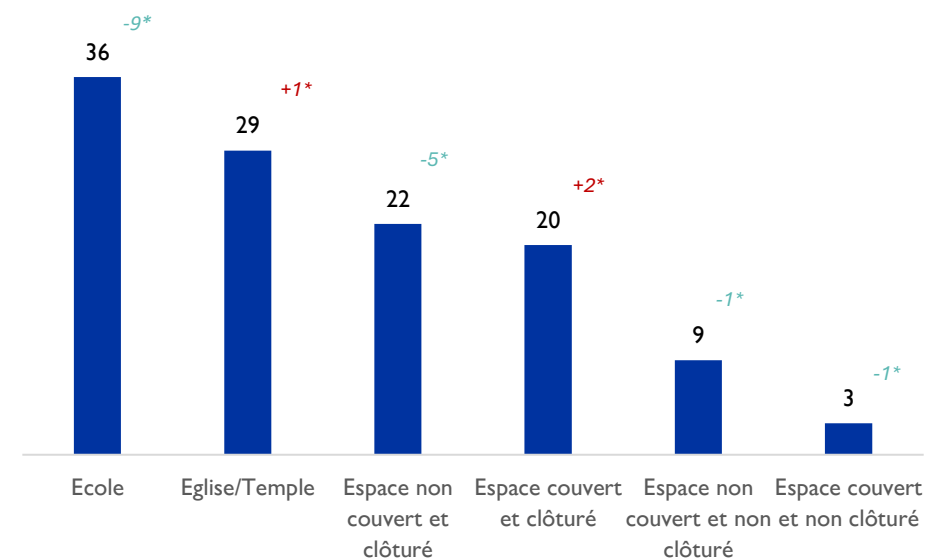

Les évaluations des sites sont réalisées à travers des observations directes et des entretiens de groupe d'informateurs clés, constitués notamment de comités des personnes déplacées dans les sites. Les équipes de collecte de données, composées notamment de brigadiers (agents de terrain) de la Direction Générale de la Protection Civile (DGPC), visitent tous les sites accessibles et y interviewent les informateurs clés (en moyenne 3 informateurs clés par site). Les sites non accessibles à cause de contraintes sécuritaires sont évalués par téléphone. Les données de mars 2025 indiquent une légère diminution du nombre de sites, due à plusieurs attaques survenues dans différents quartiers de la capitale qui ont poussé à la fermeture d'une vingtaine de sites. Il est à souligner que ce rapport ne constitue pas une mise à jour holistique de la situation de déplacement en Haïti. Beaucoup plus de PDI sont accueillies hors des sites (en location ou en familles d'accueil.) La mise à jour holistique est faite à travers les rounds trimestriels dont le dernier est le [round 9](#). Ces mises à jour mensuelles sur les sites ont pour but d'orienter de manière plus régulière les interventions humanitaires continues dans les sites.

Carte 1 : Situation de déplacement dans les sites

Chiffres clés sur les PDIs dans les sites

Top 6 communes d'accueil des PDIs en site (% des PDIs)

Répartition démographique par sexe et par tranche d'âges

* Différence par rapport à février 2025

Carte 2 : Types de sites spontanés

Types de sites spontanés (Nombre des sites actifs)

* Différence par rapport à février 2025

Période de création de 119 sites actuellement actifs