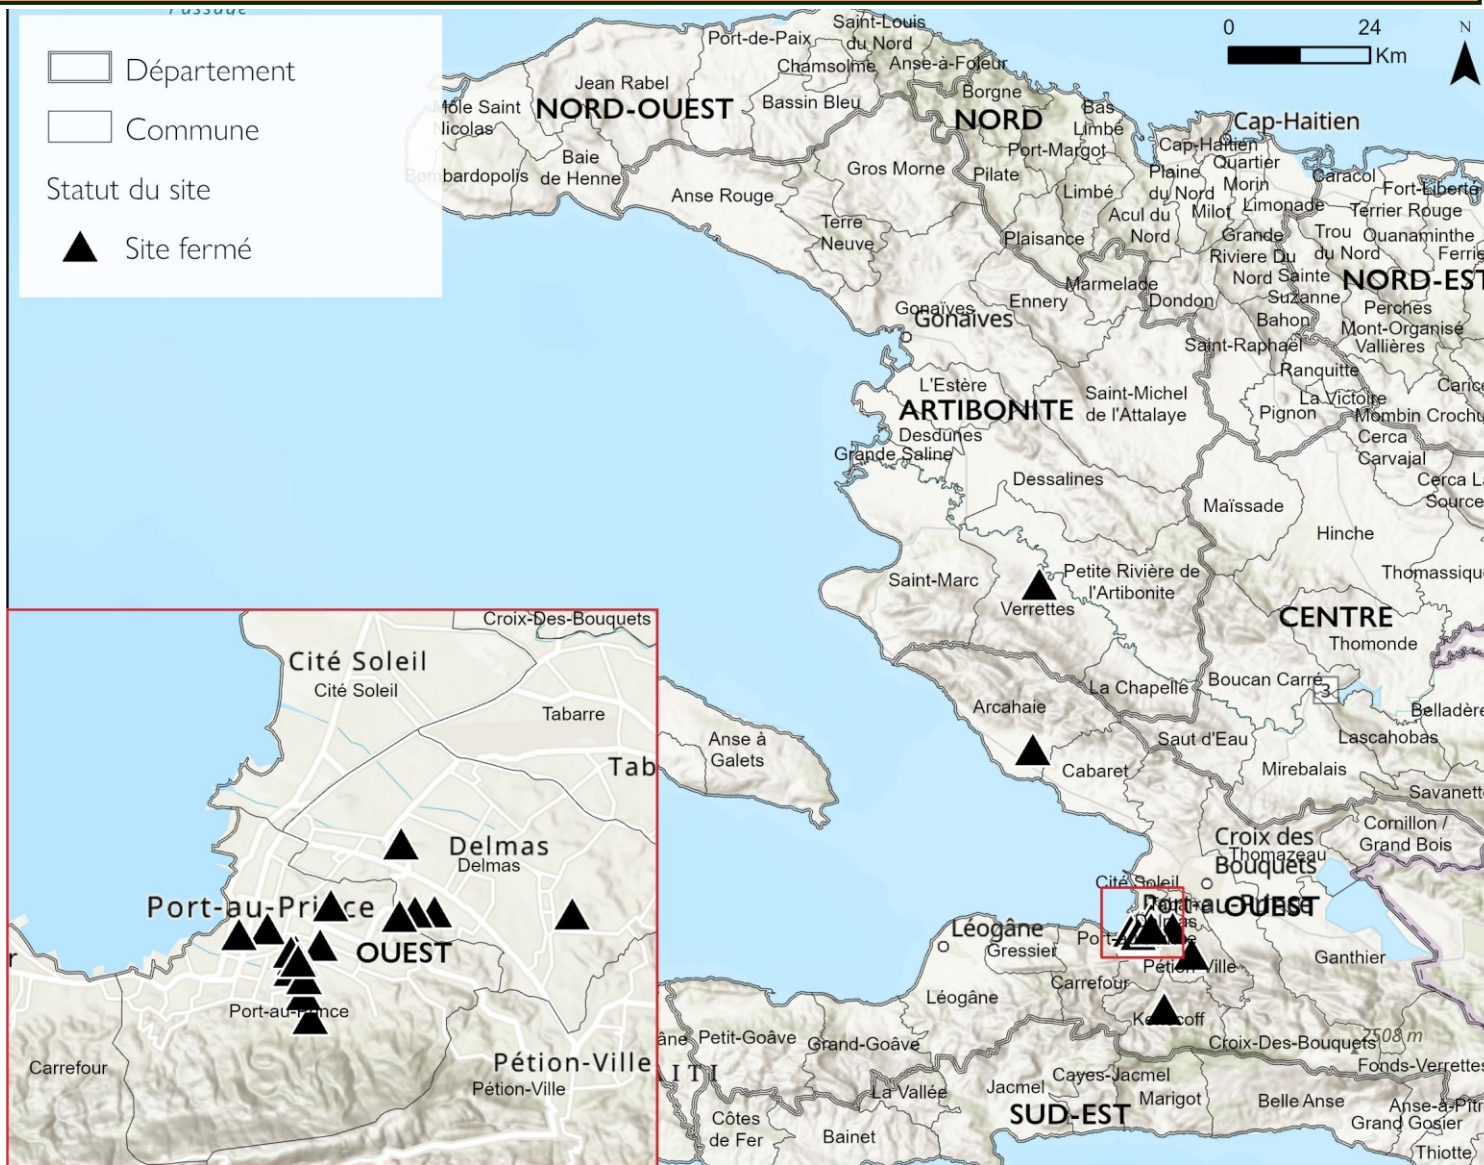

Carte 5 : Sites fermés après février 2024

Nom du département	Nom de la Commune	Nom de la Section Communale	Nom du Quartier (Uniquement disponible pour les zones situées dans la ZMPP)	Nom du site
Ouest	Arcahaie	5e Section Delices	#N/A	Ecole communautaire Catherine Flon Ancien locale du lycée des Jeune filles (Lycée Cent cinquantaire)
Ouest	Port-au-Prince	1re Section Turgeau	Bas Peu de Chose	Radio Mélodie
Ouest	Port-au-Prince	1re Section Turgeau	Bas Peu de Chose	Kay gwojera
Ouest	Port-au-Prince	2e Section Morne l'Hopital	Baillergeau	Première Eglise Baptiste de port au prince
Ouest	Port-au-Prince	1re Section Turgeau	Morne-à-Tuf	Centre de Santé Saint Michel (UNOPS)
Ouest	Port-au-Prince	1re Section Turgeau	Fort National	Site Dei-Vitous
Ouest	Port-au-Prince	1re Section Turgeau	Bas Peu de Chose	Teren Acra 1
Ouest	Delmas	1re Section St Martin	Terrain Acra 1	Site Eglise International primitive
Ouest	Delmas	1re Section St Martin	Ruelle Jeune	Eglise de Dieu Piscine de Bethesda
Ouest	Port-au-Prince	1re Section Turgeau	Nazon	College Alpha
Ouest	Port-au-Prince	1re Section Turgeau	Avenue Christophe	Collège Antilles
Ouest	Port-au-Prince	1re Section Turgeau	Bas Peu de Chose	Ecole La Bambinerie
Ouest	Port-au-Prince	1re Section Turgeau	Bois Verna	Lycée Marie Jeanne
Ouest	Port-au-Prince	1re Section Turgeau	Bas Peu de Chose	Site Acra/tourterelle
Ouest	Delmas	1re Section St Martin	Clerville	Raymond Flambert
Ouest	Port-au-Prince	1re Section Turgeau	Morne-à-Tuf	Site Bolivard
Ouest	Port-au-Prince	2e Section Morne l'Hopital	Morne l'Hopital bas boutillier	Ecole National Virginie sampeur
Ouest	Port-au-Prince	1re Section Turgeau	Bas Peu de Chose	College El Shaddai
Ouest	Port-au-Prince	1re Section Turgeau	Bas Peu de Chose	Gymnasium Vincent
Ouest	Port-au-Prince	1re Section Turgeau	Bas Peu de Chose	Gwo kay pastè
Ouest	Port-au-Prince	1re Section Turgeau	Christ-Roi - Agenor	Do Bers In
Artibonite	Verrettes	2e Section Belanger	#N/A	Sous Maguerite
Ouest	Pétion-Ville	4e Section Bellevue la Montagne	#N/A	Site Vallée d'espoir
Ouest	Kenscoff	3e Section Sourcailles	#N/A	Ecole Nationale de Furcy
Ouest	Arcahaie	5e Section Delices	#N/A	Ecole communautaire Catherine Flon Ancien locale du lycée des Jeune filles (Lycée Cent cinquantaire)
Ouest	Port-au-Prince	1re Section Turgeau	Bas Peu de Chose