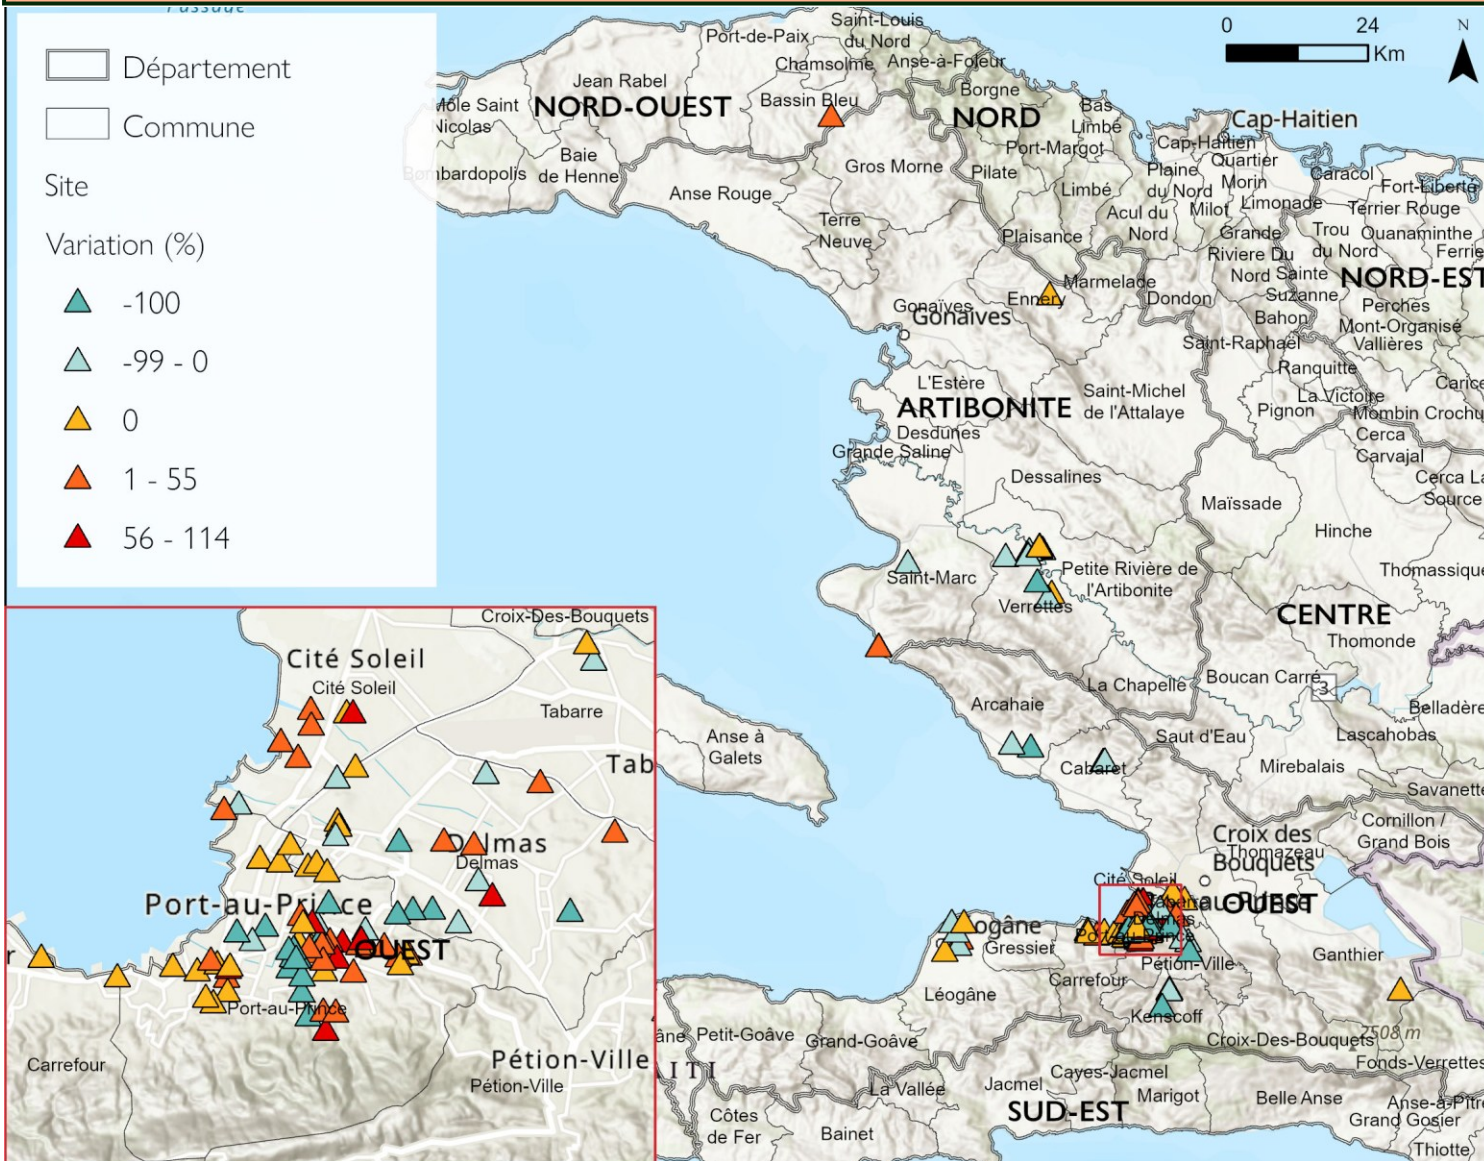

Carte 3 : Variation du nombre de PDI en sites

Sites ayant connu d'importantes augmentations comparativement à février 2025

Nom du département	Nom de la Commune	Nom de la Section Communale	Nom du Quartier (Uniquement disponible dans la ZMPP)	Nom du site	Variation par rapport à la mise à jour précédente de février 2025	Nombre de PDI actuellement sur le site
Ouest	Delmas	1re Section St Martin	Delmas 65	École Nationale république de l'équateur (Delmas 41)	+114%	2 912
Ouest	Port-au-Prince	1re Section Turgeau	Bois Verna	École Nationale Darius Denis	+90%	2 639
Ouest	Port-au-Prince	1re Section Turgeau	Bois Verna	Local du ministère de l'éducation (DDO)	+81%	2 024
Ouest	Port-au-Prince	1re Section Turgeau	Revine Pintade	École Nationale Argentine Bellegarde	+77%	2 275
Ouest	Port-au-Prince	1re Section Turgeau	Pacot	Centre d'hebergement t de trantin	+75%	3 362
Ouest	Port-au-Prince	1re Section Turgeau	Bicentenaire (Bord de Mer)	Eglise source de la grâce	+75%	4 705
Ouest	Cité Soleil	2e Section des Varreux	Projet Drouillard	Ecole Don Bosco	+63%	1 017
Ouest	Port-au-Prince	1re Section Turgeau	Lalue	Sit Indigène	+61%	1 078