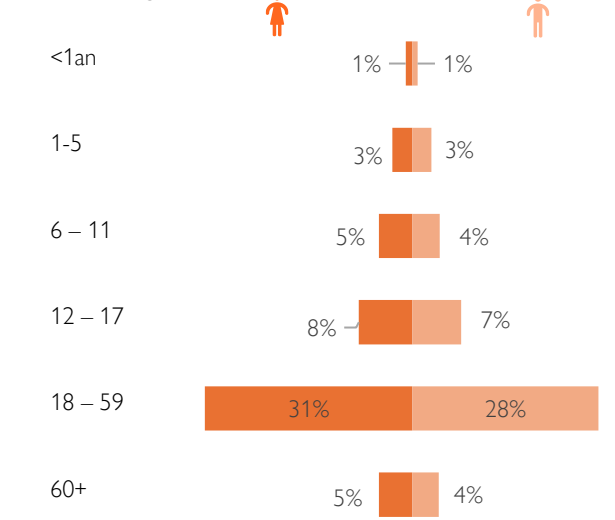

Les évaluations des sites sont réalisées à travers des observations directes et des entretiens de groupe d'informateurs clés, constitués notamment de comités des personnes déplacées dans les sites. Les équipes de collecte de données, composées notamment de brigadiers (agents de terrain) de la Direction Générale de la Protection Civile (DGPC), visitent tous les sites accessibles et y interviewent les informateurs clés (en moyenne 3 informateurs clés par site). Les sites non accessibles à cause de contraintes sécuritaires sont évalués par téléphone. Les données de mars 2025 indiquent une légère diminution du nombre de sites, due à plusieurs attaques survenues dans différents quartiers de la capitale qui ont poussé à la fermeture d'une vingtaine de sites. Il est à souligner que ce rapport ne constitue pas une mise à jour holistique de la situation de déplacement en Haïti. Beaucoup plus de PDI sont accueillies hors des sites (en location ou en familles d'accueil.) La mise à jour holistique est faite à travers les rounds trimestriels dont le dernier est le [round 9](#). Ces mises à jour mensuelles sur les sites ont pour but d'orienter de manière plus régulière les interventions humanitaires continues dans les sites.

Carte 1 : Situation de déplacement dans les sites

Chiffres clés sur les PDIs dans les sites

Top 6 communes d'accueil des PDIs en site (% des PDIs)

Répartition démographique par sexe et par tranche d'âges

* Différence par rapport à février 2025

Carte 2 : Types de sites spontanés

Types de sites spontanés (Nombre des sites actifs)

* Différence par rapport à février 2025

Période de création de 119 sites actuellement actifs