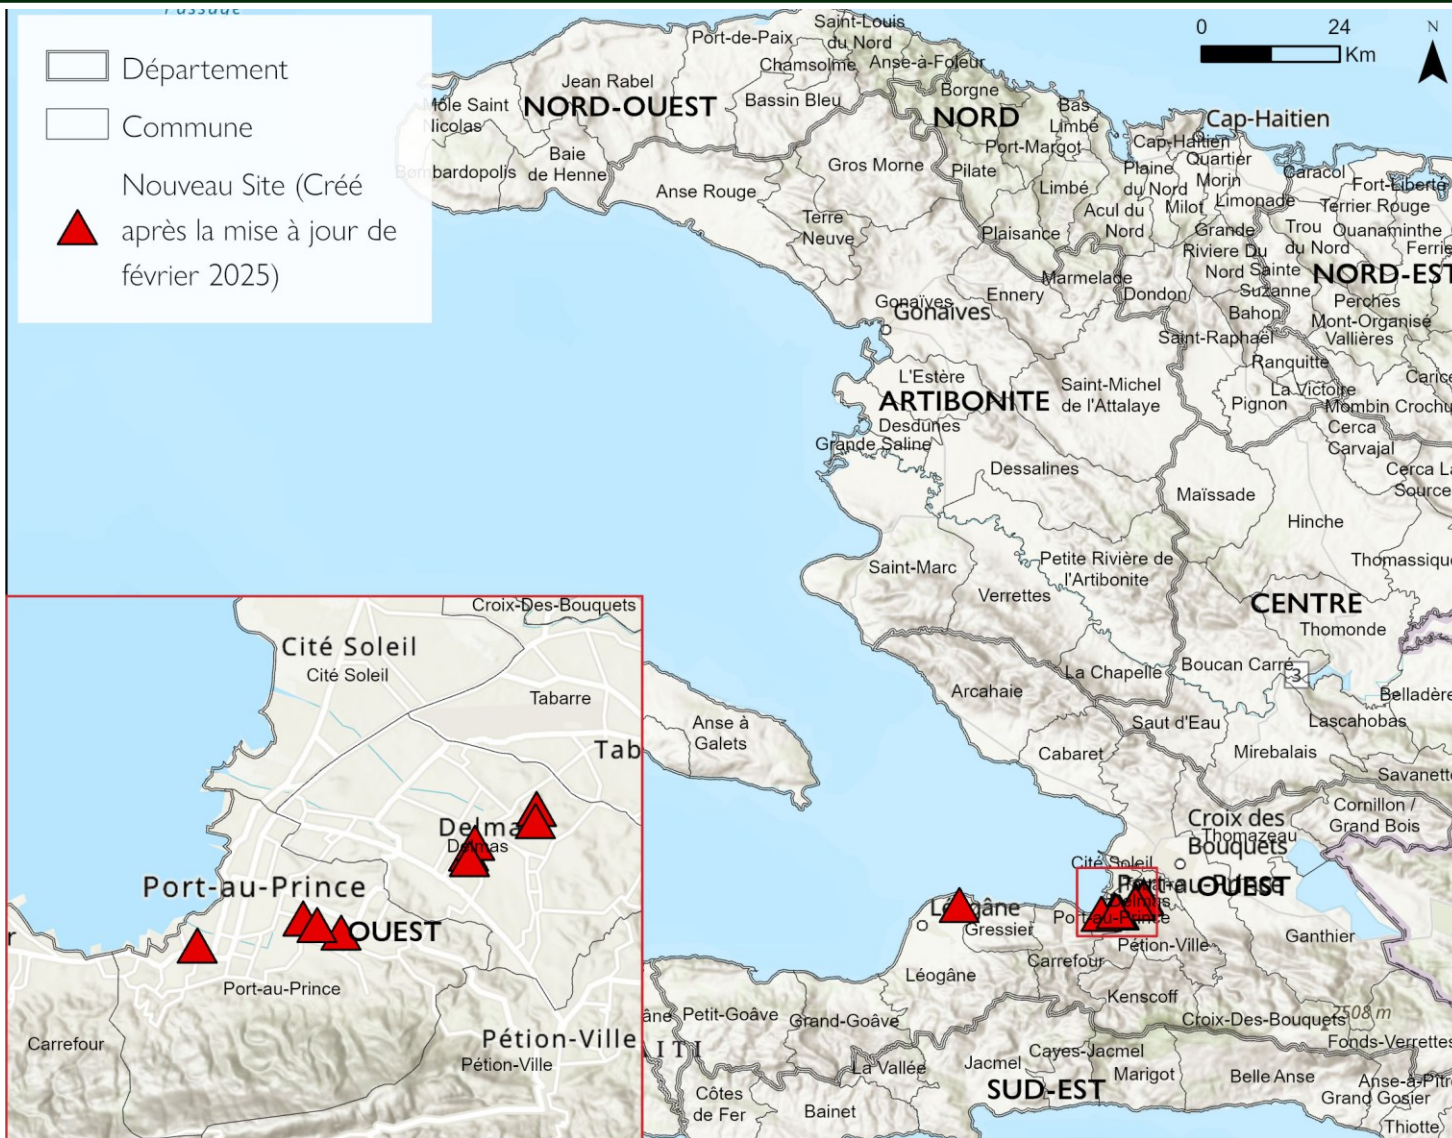

Carte 4 : Nouveaux sites (créés après février 2025)

Nouveaux sites créés après février 2025

Nom du département	Nom de la Commune	Nom de la Section Communale	Nom du Quartier (Uniquement disponible pour les zones situées dans la ZMPP)	Nom du site	Nombre de PDI actuellement sur le site
Ouest	Delmas	1re Section St Martin	Kernizan - Defilee - Charlemagne Peralte	Travaux public (MTPTC)	5 810
Ouest	Delmas	1re Section St Martin	Kernizan	Centre Obstétrique/MSF	4 996
Ouest	Port-au-Prince	3e Section Martissant	Cite de l'Eternel	Eglise de Dieu des Elus du Nazareen	3 005
Ouest	Port-au-Prince	1re Section Turgeau	Bois Verna	Ecole nationale Claire Heureuse	2 049
Ouest	Port-au-Prince	1re Section Turgeau	Bois Verna	Óganizasyon pèp kap lite (OPL)	1 554
Ouest	Delmas	1re Section St Martin	Adoquin - Colofe	Eglise Evangelique Baptiste de Bérée	1 334
Ouest	Port-au-Prince	1re Section Turgeau	Bois Verna	Centre d'hébergement de Bois Verna	1 095
Ouest	Léogâne	2e Section Petite Rivière	#N/A	Chapelle Immaculée la salle	693
Ouest	Delmas	1re Section St Martin	Kernizan - Defilee - Charlemagne Peralte	Affaires sociales	637
Ouest	Delmas	1re Section St Martin	Terrain Acra 2	Eglise de Shalom	440