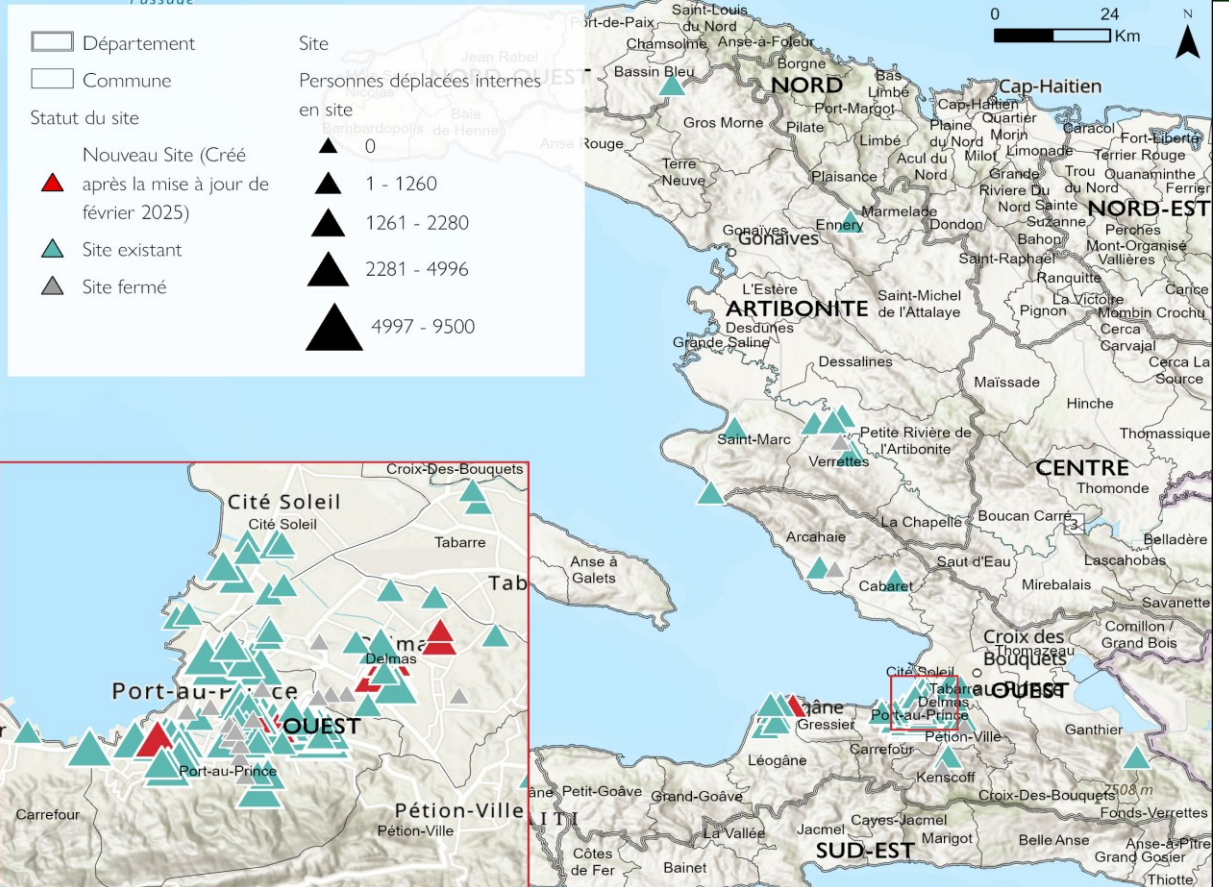

Les évaluations des sites sont réalisées à travers des observations directes et des entretiens de groupe d'informateurs clés, constitués notamment de comités des personnes déplacées dans les sites. Les équipes de collecte de données, composées notamment de brigadiers (agents de terrain) de la Direction Générale de la Protection Civile (DGPC), visitent tous les sites accessibles et y interviewent les informateurs clés (en moyenne 3 informateurs clés par site). Les sites non accessibles à cause de contraintes sécuritaires sont évalués par téléphone. Les données de mars 2025 indiquent une légère diminution du nombre de sites, due à plusieurs attaques survenues dans différents quartiers de la capitale qui ont poussé à la fermeture d'une vingtaine de sites. Il est à souligner que ce rapport ne constitue pas une mise à jour holistique de la situation de déplacement en Haïti. Beaucoup plus de PDI sont accueillies hors des sites (en location ou en familles d'accueil.) La mise à jour holistique est faite à travers les rounds trimestriels dont le dernier est le [round 9](#). Ces mises à jour mensuelles sur les sites ont pour but d'orienter de manière plus régulière les interventions humanitaires continues dans les sites.

Carte 1 : Situation de déplacement dans les sites

Chiffres clés sur les PDIs dans les sites

Top 6 communes d'accueil des PDIs en site (% des PDIs)

Répartition démographique par sexe et par tranche d'âges

* Différence par rapport à février 2025

Carte 2 : Types de sites spontanés

Types de sites spontanés (Nombre des sites actifs)

* Différence par rapport à février 2025

Période de création de 119 sites actuellement actifs